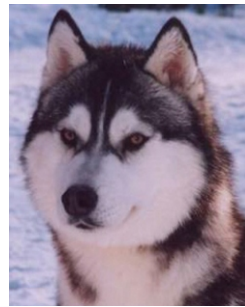

**Griffon bleu**  
**144B** 31 x 37 cm  
-2 = +1 +2 +3 +4

**Griffon vendéen basset**  
**230** 48 x 33 cm  
-2 = +1 +2 +3 +4

**Groenendael**  
**423** 30 x 43 cm  
-2 = +1 +2 +3 +4

**Groenendael**  
**423AB** 38 x 38 cm  
-2 = +1 +2 +3 +4