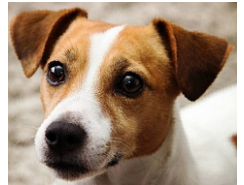

King Charles
353C 37 x 34 cm
-2 = +1 +2 +3 +4