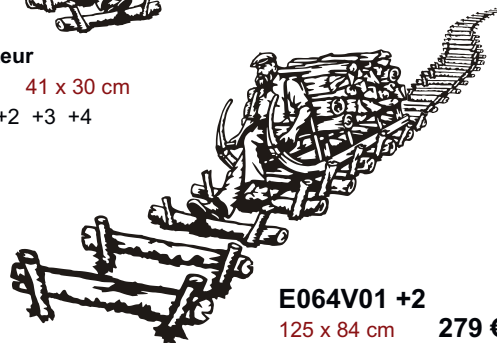

Prix par taille : -2 : 39 € -1 : 55 € = : 73 € +1 : 99 € +2 : 155 € +3 : 240 € +4 : 380 € +5 : 595 € +6 : 950 €

Le rapport pour augmenter ou diminuer les tailles est de 1,3.

Davy Crockett  
430B +1 23 x 52 cm  
+1 +2 +3

Débardeur  
471A +1 66 x 39 cm  
+1 +2 +3 +4

Débardeur  
471B +2 93 x 44 cm  
+2 +3 +4

Bûcheron  
064BA+2 56 x 71 cm  
+2 +3 +4 +5

Débardeur Ardennais  
471CB +2 87 x 42 cm  
+2 +3 +4 +5 +6

Débardeur Ardennais  
471C +3 111 x 50 cm  
+2 +3 +4 +5 +6

Bûcheron  
064BB+2 80 x 59 cm  
+2 +3 +4 +5

Schlitteur  
064 41 x 30 cm  
= +1 +2 +3 +4

Porteuse d'Herrades  
475BB +2 77 x 56 cm  
+2 +3 +4

Porteurs de semailles  
475B +2 86 x 57 cm  
+2 +3

Randonneur  
543+1 49 x 55 cm  
+1 +2 +3 +4

Schlitteur  
E064V01 +1 95 x 65 cm 193 €  
E064V01 +2 125 x 84 cm 279 €  
E064V01 +3 163 x 109 cm 408 €  
E064V01 +4 212 x 142 cm 634 €

Zouave  
475D +3 39 x 122 cm  
+2 +3 +4

Gille de Biche  
475C +3 47 x 116 cm  
+2 +3 +4